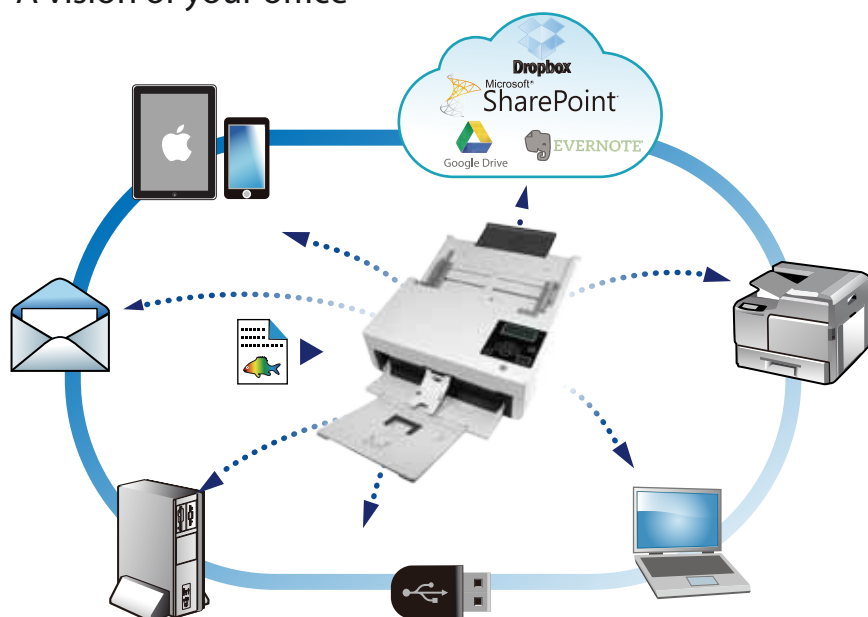

Avision

A vision of your office

Avision | AN230W Escáner de Red

Un escáner de Red rápido y económico

600

PPP

Características:

- Rápido, 30ppm / 60 ipm a color escala de grises y monocromático (300 ppp, color)
- Soporta formatos de hasta 242 x 356 mm (9.5 x 14 ")
- Ciclo diario de 6,000 hojas
- Escáner en Red mejorado envía a carpetas en red, FTP y correo
- Robusto alimentador automático de 80 páginas.
- Tecnología de rodillos reversibles para una alimentación excepcional
- Digitalización de tarjetas rígidas y con relieve de hasta 1,25 mm de espesor para la alimentación de retrato o paisaje
- Digitalización de papel largo: 6000 mm (236")
- Función de apagado automático
- Iluminación LED amigable con la tierra
- Ajuste automático de apagado

AN230W Un escáner de red rápido y económico

El AN230W es un escáner dúplex de 30 ppm que es rápido, fiable y económico para los negocios donde las tarjetas de plástico, identificaciones, tarjetas de presentación, documentos u otro papel grueso son necesarios. Con capacidades de red inalámbrica y Ethernet, el AN230W ofrece escaneo de red para mensajes de correo electrónico, FTP y carpetas de red, así como el escaneo móvil a través de la APP de Avisión.

Conveniente escaneo móvil

Incorporado con un dispositivo de seguridad Wi-Fi, el AN230W puede funcionar como un dispositivo inalámbrico para escanear y recibir imágenes directamente desde sus dispositivos móviles a través de aplicaciones de Avisión.

Soporta documentos de hasta 242 x 356 mm (9,5 x 14 pulg.)

El AN230W cuenta con un diseño único e innovador en comparación con sus predecesores - (. 9,5 x 14 pulgadas) la capacidad de acomodar documento de formulario de hasta 242 x 356 mm. La anchura extendida documento del estándar de 216 mm (8,5 pulg.) A 242 mm (9,5"). Hace que el AN230W sea más competitivo para adaptarse a una gama más amplia de documentos.

Digitalización directa

Una interfaz directa USB está disponible para la digitalización de archivos en su unidad de memoria flash USB.

Un escáner dúplex Adecuado para documentos y tarjetas

Gracias a la avanzada tecnología de ruta del papel y procesamiento de varias imágenes rectas, lotes mixtos de documentos con variá tamaños y pesos pueden ser escaneados, debidamente recortados, enderezados, y listos para usar. Acepta desde papeles recibos (50 x 50 mm / 2 x 2 pulg.) hasta documentos de negocios (242 x 356 mm / 9,5 x 14 pulg.). El alimentador automático de documentos también es lo suficientemente robusta como para alimentar papel de hasta 413 g / m², tarjetas rígidas con relieve tales como tarjetas de identificación, tarjetas de crédito, licencia de conducir y tarjeta de seguro médico de hasta 1,25 mm de espesor.

Botón de escaneo intuitivo