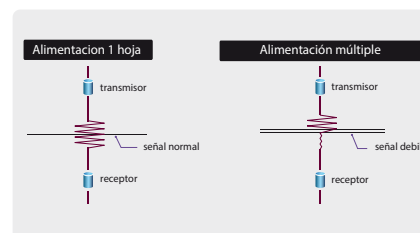

Compacto y Rápido

Completa tu escaneo solo presionando un botón

La bandeja de entrada y bandeja de salida pueden ser guardadas cuando se está en reposo

- Detección ultrasónica de multi-alimentación
- Documentos a doble cara en color hasta tamaño legal
- 30 ppm/60 ipm velocidad de barrido de alta, tanto en color o en modo blanco y negro
- ADF para 50 hojas
- Recorte automático, enderezamiento y umbralización de imágenes para mejorar las características
- Escanea tarjetas rígidas, cheques y tarjetas de presentación
- La bandeja de entrada y salida pueden guardarse
- Botón de escaneo fácil de usar

El Avisión AV176U presume un elegante y único diseño donde las bandejas de salida y entrada de papel se pueden plegar cuando no se usen. Las mismas bandejas de papel también protegen la unidad del polvo. A comparación de otros equipos convencionales y voluminosos, el delgado AV176U puede ser transportado y se ajusta perfectamente sobre el escritorio ahorrando espacio.

Detección ultrasónica de alimentación múltiple

Con la capacidad de detección ultrasónica de alimentación múltiple incorporada, el escáner permite identificar alimentación doble mediante la detección de espesor de papel entre documentos. Cuando se detecta una alimentación múltiple, una advertencia aparecerá como mensaje.